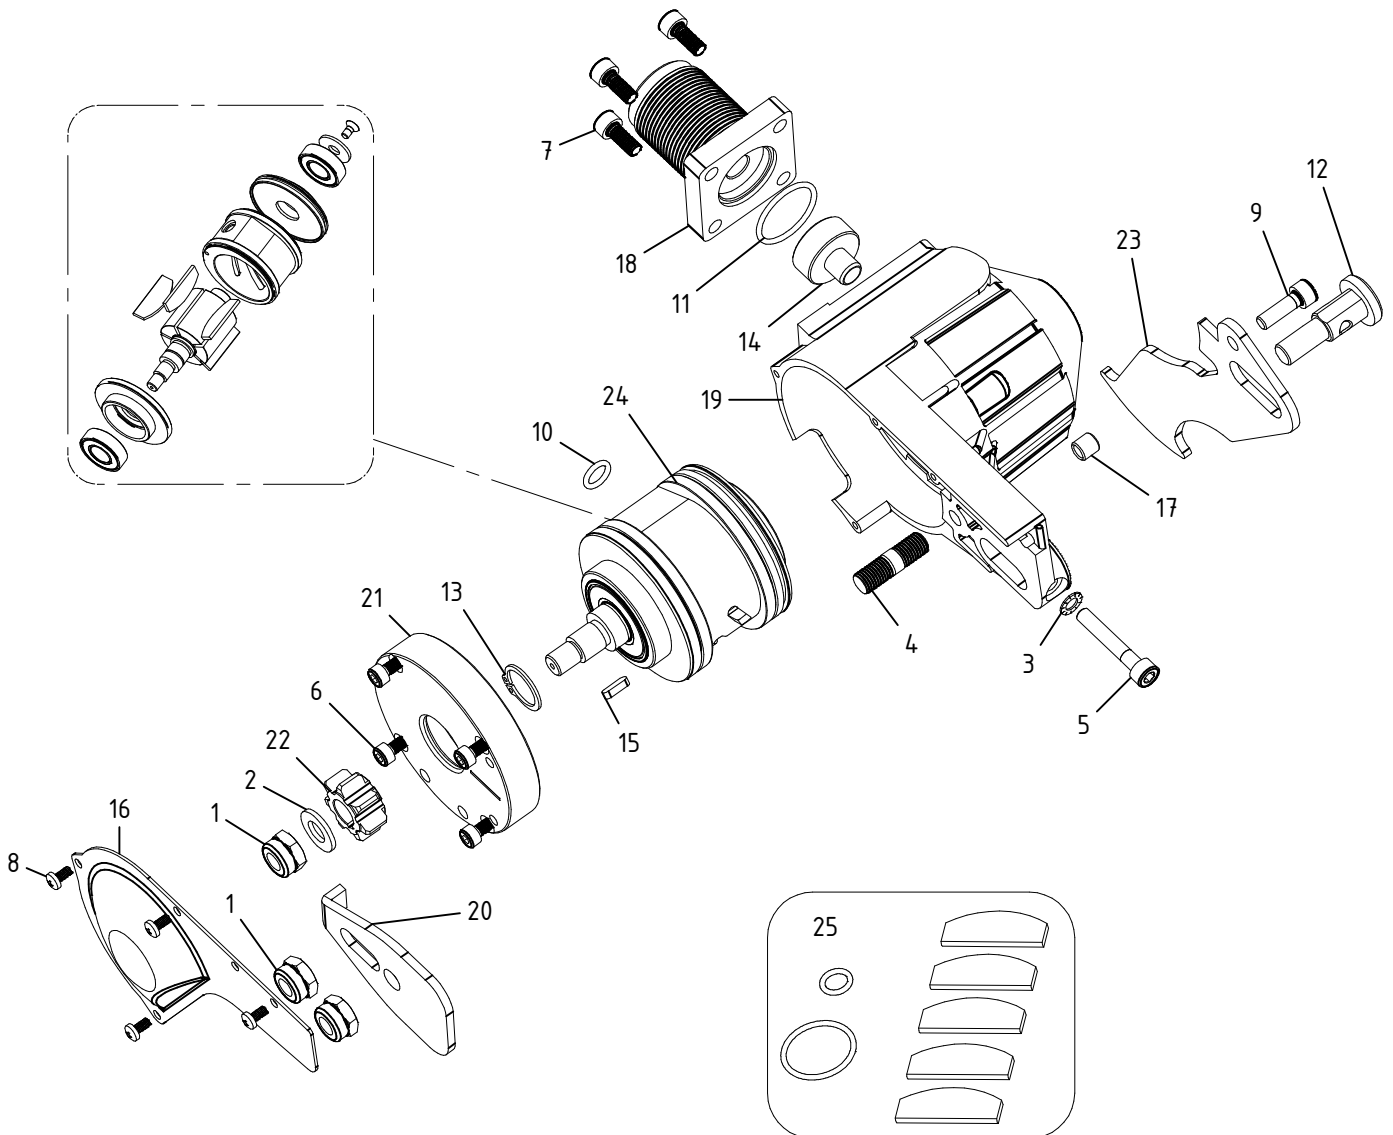

# Potatore a catena pneumatico LINX senza barra Cod. ATTA.0998

CAMPAGNOLA S.r.l - Tav.: 0350.0227 Release / Versione 01

**CAMPAGNOLA**

UFF. TECNICO RICAMBI - RIPRODUZIONE VIETATA

# Potatore a catena pneumatico LINX senza barra Cod. ATTA.0998

CAMPAGNOLA S.r.l - Tav.: 0350.0227 Release / Versione 01

Pos	Q.tà	Codice	Descrizione
1	3	0100.0126	Dado autobl. M 8x1 basso - UNI 7474 zinc.
2	1	0101.0104	Rondella piana 8x17 - UNI 6592 zinc.
3	1	0101.0265	Rondella dentellata est. ø5 UNI 8842
4	1	0106.0154	Vite prigioniero M8-M8x1 M.3
5	1	0106.0167	Vite TCCE M 5x30 - UNI 5931
6	4	0106.0170	Vite TCCE M 4x16 - UNI 5931 12.9 Nera
7	4	0106.0203	Vite TCCE M5x12 UNI 5931 zinc
8	4	0106.0226	Vite TCIC M3x6 UNI 7687 zinc.
9	1	0106.0273	Vite TCCE M5x16 UNI 5931 zinc.
10	1	0123.0127	Guarniz. OR 2031 M3
11	1	0123.0129	Guarniz. OR 2087
12	1	0125.0261	Perno registro
13	1	0126.0138	Anello seeger E 15 UNI 7435 DIN471
14	1	0128.0113	Distanziale impugnatura
15	1	0130.0136	Chiavetta 3x2.5x10
16	1	0132.0117	Carter M3
17	1	0134.0160	Boccola lame d.7x7.0 Star 30 - MB 1
18	1	0166.0125	Testina per AUTOLUBE
19	1	0171.0378	Corpo Linx Slim
20	1	0174.0131	Piastra registro barra
21	1	0183.0108	Coperchio seghetto
22	1	0189.0116	Pignone a 7 denti seghetto
23	1	0196.0110	Gancio per stralcio
24	1	6146.0005	Motore pneumatico Camp. 2019
25	1	PACK.0412	Kit manutenzione motore